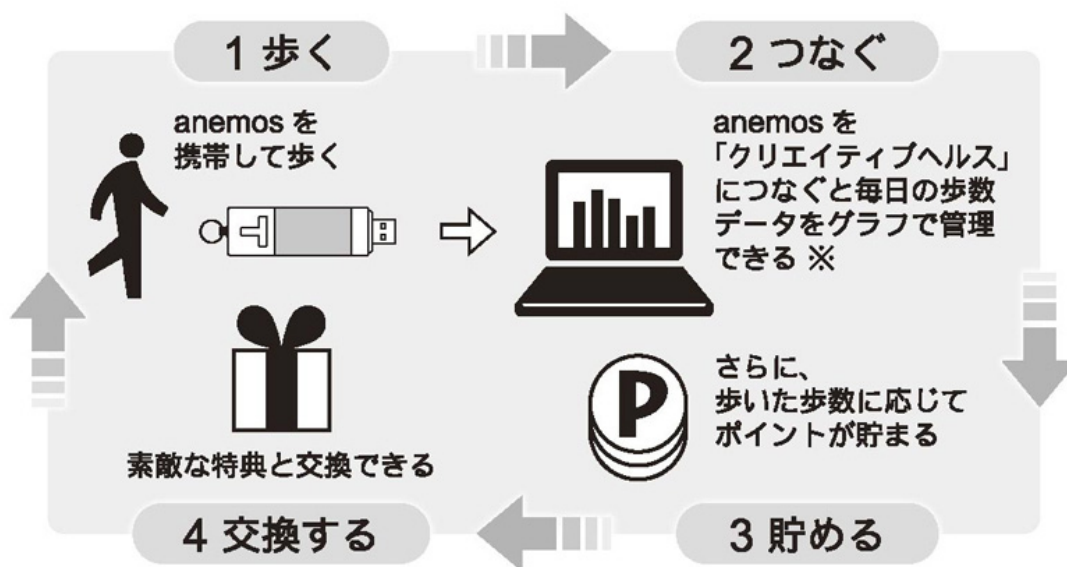

※1 「クリエイティブヘルス」の一般個人向けサイト <http://www.creativehealth.jp/>

※ 「クリエイティブヘルス」は、株式会社NTT データが提供する有料サービスです。

※ 「クリエイティブヘルス」は、株式会社NTT データの登録商標です。

※2 身体活動の「強さ」を安静時の何倍に相当するかで表す単位。1 メッツは座って安静にしている状態。

時速約 4km の普通歩行が 3 メッツに相当します。

※3 身体活動の「量」を表す単位。「メッツ」に「身体活動の実施時間(時)」をかけたもの。

例えば 3 メッツの身体活動を 20 分行った場合は 3 メッツ×3 分の 1 時間=1 エクササイズになります。

厚生労働省策定の「健康づくりのための運動指針」では 3 メッツ以上の身体活動を週に 23 エクササイズ行うことを目標値としています。

【主な特長】

1. パソコンにダイレクト接続可能

万歩計本体には USB 接続端子が内蔵されており、パソコンへダイレクトに接続できます。

万歩計とパソコンを接続するコネクタは不要です。

2. 歩行データをWEBサイトに送信可能

万歩計をブロードバンド環境にあるパソコンに接続すれば、歩行データを株式会社 NTT データが提供する「クリエイティブヘルス」に送信でき、毎日の歩行データを手軽にグラフで管理ができます。さらに歩いた歩数に応じてポイントが獲得できて、貯まったポイントは素敵な特典と交換できるサービスも利用できます。

《「クリエイティブヘルス」のしくみ》

※ 「クリエイティブヘルス」は、株式会社NTT データが提供する有料サービスです。

※ 「クリエイティブヘルス」は、株式会社NTT データの登録商標です。

※ 「anemos(ポケット万歩(R) EX-800)」は、株式会社NTT データが提供する「クリエイティブヘルス」の正式ライセンス商品です。