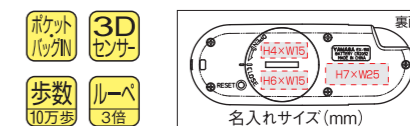

*個装箱寸法は幅/高さ/厚さ(突起部除く)となります。*個装箱質量は製品(取扱説明書・トレー・台紙等含む)を梱包したときの重さです。

ルーペ付きポケット万歩計

EX-180 【原産国/中国】

(原寸大)

希望小売価格 **1,800円**
(税抜)

ルーペ(倍率3倍)付きの万歩計

- ・歩数表示のみで、かんたん操作
- ・面倒な設定が不要で、すぐに使える
- ・コイン式開閉フタを採用しているため、らくらく電池交換

*倍率表記は参考倍率です。

●製品仕様		●内装箱	
カラー	ブラック(B)・ホワイト(W)・ピンク(P)	入数	12個
外形寸法	82×30×10.3mm (幅/高/厚 ルーペ収納時)	寸法	290×210×88mm
質量	約21g(電池を含む)	質量	約905g
使用電池	CR2032電池1個	●外装箱	
電池寿命	約10ヶ月(1日1万歩または1日4時間使用にて)	入数	120個
個装箱寸法	78×140×30mm	寸法	480×440×315mm
個装箱質量	約63g	質量	約9.7kg