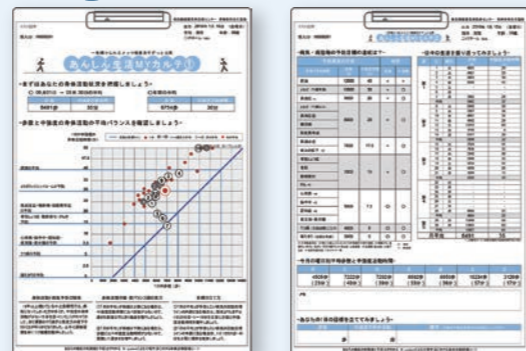

活用法

- ●個人の疾病予防
- ●健康管理の基礎データ
- ●保健指導プログラム
- ●組織の生産性向上ツール

利用料金などの詳細は、N-system担当までお問い合わせください。