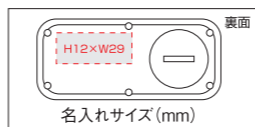

※速歩き時間は5秒間に3～5メッツ以上歩行した分の時間を計測。

名入れサイズ (mm)

●製品仕様		●内装箱	
カラー	ホワイト(W)	入数	10個
外形寸法	75×34×11mm(幅/高/厚)	寸法	250×110×70mm
質量	約25g(電池を含む)	質量	約500g
使用電池	CR2032電池1個	●外装箱	
電池寿命	約1年(1日1万歩使用にて)	入数	100個
個装箱寸法	60×120×20mm	寸法	395×240×275mm
個装箱質量	約47g	質量	約5.5kg