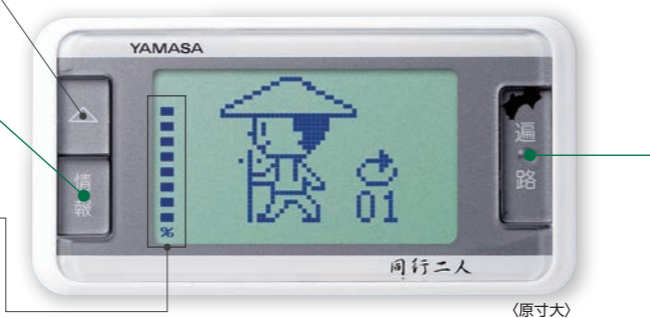

遍路ボタン

遍路ボタンを押すごとに「寺名画面」→「四国地図画面」→「県地図画面」→「あと何歩画面」に切り替わります。