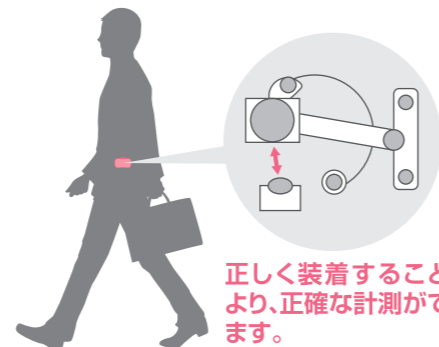

腰装着タイプ万歩計 歩数検出方式: 振り子式

- 歩いた振動を振り子に伝達して歩数を計測します。
- 正しい向きで腰に装着することにより、正確な計測ができます。傾いたりすると正確に計測ができません。
- 立ったり、座ったりといった歩行以外の大きな振動をカウントする場合があります。

正しく装着することにより、正確な計測ができます。

機能比較表〔腰装着タイプ万歩計〕

製品		
型番	MK-365	MP-100
希望小売価格(税抜)	オープン価格	オープン価格
歩数	10万歩	10万歩
電源ON/OFF	●	●
感度調整	●	-
使用電池	LR43×1	LR43×1