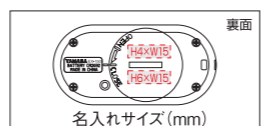

ポケット万歩計 EX-150

【原産国/中国】

(原寸大)

希望小売価格 **1,500円**
(税抜)

歩数表示のみで、かんたん操作

- ・面倒な設定が不要で、すぐに使える
- ・15gの軽量・コンパクトボディで、見やすい表示
- ・コイン式開閉フタを採用しているため、らくらく電池交換

ポケット
バッグイン
3D
センサー
歩数
10万歩

●製品仕様		●内装箱	
カラー	ブラック(B)・ホワイト(W)・ラベンダー(L)	入数	12個
外形寸法	60×29.4×10.3mm(幅/高/厚)	寸法	290×138×88mm
質量	約15g(電池を含む)	質量	約550g
使用電池	CR2032電池1個	●外装箱	
電池寿命	約10ヶ月(1日1万歩または1日4時間使用にて)	入数	120個
個装箱寸法	78×140×19mm	寸法	480×296×315mm
個装箱質量	約38g	質量	約5.9kg