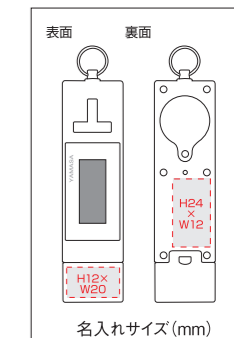

歩行データをWebサイトへ簡単転送

- ・USB接続端子内蔵。パソコンへダイレクトに接続可能

- ポケットバッグイン
- 3D センサ
- 歩数 10万歩
- キヨリ 1000km
- カロリ 1万kcal
- 体脂肪 10万歩
- パワーウォーキング 10万歩
- エクササイズ
- メモリー 14日分
- データ保持
- PC接続

※パワーウォーキングは3メッツ(時速約4km)以上の歩数のみを計測。

名入れサイズ (mm)