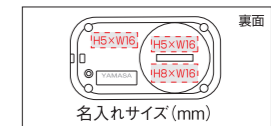

●製品仕様		●内装箱	
カラー	ブラック(B)	入数	10個
外形寸法	60×33×11mm(幅/高/厚)	寸法	210×210×110mm
質量	約20g(電池を含む)	質量	約750g
使用電池	CR2032電池1個	●外装箱	
電池寿命	約10ヶ月(1日1万歩または1日4時間使用にて)	入数	120個
個装箱寸法	97×188×29mm	寸法	435×630×240mm
個装箱質量	約66g	質量	約9.7kg

POWER-WALKER™ EX
パワーウォーカー EX EX-510
(原産国/日本)

日本製
MADE IN JAPAN