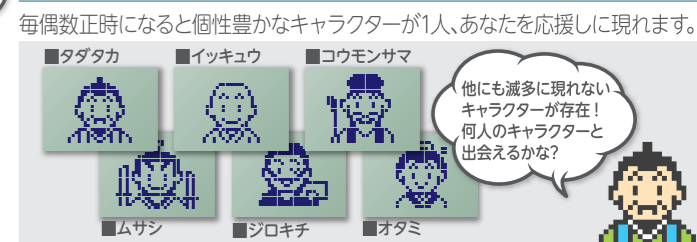

伊能忠敬の弟子になって、日本地図を完成させよう。

△ボタン

当日の累計データおよび過去14日分のメモリーデータを表示。

(原寸大)

バーグラフ

- 「タダタカ評価画面」「歩数画面」「歩行距離画面」「歩行時間画面」「カロリー画面」では1日10,000歩を100%として、バーグラフを表示。
- 「日本地図作成画面」では地図の完成度に対するバーグラフを表示。
- 「都道府県画面」では現在歩いている都道府県の行程達成度のバーグラフを表示。

記録ボタン

現在のデータとメモリーデータの表示切り替え。

日本地図を完成させよう!!

バーチャルに海岸沿いを歩くことで日本地図ができていきます。約19,000kmを歩く実距離モードと50倍の速さで進むことができる高速モードが選べます。日本地図が完成するとステキなエンディングが待っています。

測定ボタン

ボタン1つで多彩な情報とデータを表示。

ボタン1つで多彩な情報とデータを表示。

【タダタカ評価画面】 【日本地図作成画面】 【都道府県画面】

【歩行距離画面】 【歩数画面】 【都道府県画面】

【歩行時間画面】 【カロリー画面】 【カレンダー画面】

ユニークなキャラクターがあなたを応援

*個装箱寸法は幅/高さ/厚さ(突起部除く)となります。*個装箱質量は製品(取扱説明書・トレー・台紙等含む)を梱包したときの重さです。

ゲームポケット万歩計 歩く通路 GK-600

【原産国：台湾】

〈原寸大〉 希望小売価格 **5,000円** (税抜)

四国霊場88カ所、1200kmをバーチャル体験