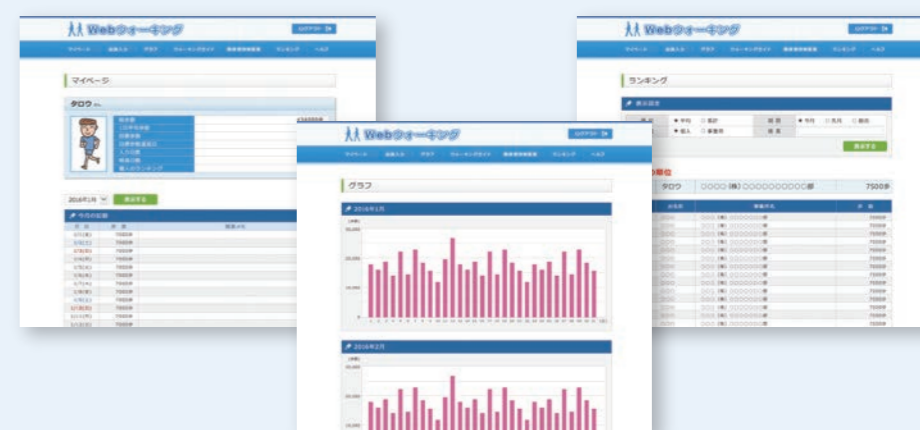

Webが健康づくりを応援「Webウォーキング」

「Webウォーキング」とは、インターネットを利用してPCや携帯電話からサイトへアクセスすれば、誰でも簡単に歩数を記録、確認ができる団体向けWebコンテンツサービスです。個人やグループごとの歩数ランキングや歩数データのグラフ表示、歩数と連動したマップ機能など、様々なコンテンツをカスタマイズできます。

利用料金などの詳細は、Webウォーキング担当までお問い合わせください。