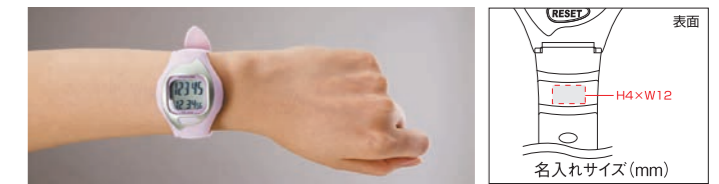

NEWとけい万歩 TM-250

左手首上面装着専用

希望小売価格 **2,500円**
(税抜)

歩数を腕でしっかりチェック

- ・見やすい大型2段表示、下段に常に時刻を表示
- ・雨・手洗いの際の水しぶきに耐えられる3気圧防水(日常生活防水)

- 歩数 10万歩
- カレンダー

●製品仕様	●内装箱
カラー ブラック(B)・ピンク(P)	入数 12個
外形寸法 43×55×14.3mm(幅/高/厚 バンド部を除く)	寸法 290×200×98mm
質量 約40g(バンド・電池を含む)	質量 約1.1kg
使用電池 LR44電池1個	●外装箱
電池寿命 約2年(1日1万歩使用にて)	入数 120個
個装箱寸法 80.9×140.9×31.1mm	寸法 510×415×310mm
個装箱質量 約79.4g	質量 約11.5kg