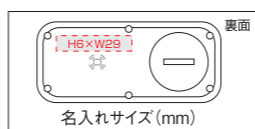

名入れサイズ (mm)

●製品仕様		●内装箱	
カラー	ホワイト(W)	入数	10個
外形寸法	75×34×11mm(幅/高/厚)	寸法	250×110×70mm
質量	約25g(電池を含む)	質量	約500g
使用電池	CR2032電池1個	●外装箱	
電池寿命	約1年(1日1万歩、1日2回通信をした場合に)	入数	100個
通信	非接触データ通信(FeliCa®方式)	寸法	395×240×275mm
個装箱寸法	60×120×20mm	質量	約5.5kg
個装箱質量	約47g		

中之条研究に基づく予防医学システムN-system

N-systemは、青柳幸利博士(東京都健康長寿医療センター研究所)の15年以上におよぶ中之条研究(P.1参照)を基に、ウォーキングの結果を歩数と中強度活動時間(速歩き時間)の組み合わせから身体活動と病気の関係性を可視化し、予防度を把握していただく為のシステムです。個人の疾病予防ツールや保健指導の運動プログラムとしてご活用いただけます。

※本サービスは株式会社健康長寿研究所が運用しています。

評価の特徴

全19項目の疾病に対する予防率を示せる世界初の歩数による中強度運動判定システムです。予防に対する基準値と自分の達成率が明確化されるので、目標設定や動機づけが容易にできます。