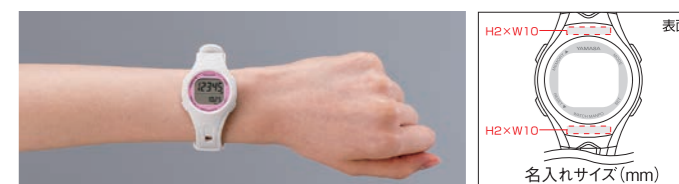

ウォッチ万歩計 WATCH MANPO TM-400

左手首上面装着専用

希望小売価格 **4,500円** (税抜)

女性の腕にフィットする小型・軽量モデル

- ・メイン画面が「時刻・カレンダー」表示で万歩計とは気づかれない
- ・7日分のデータをメモリー
- ・雨・手洗いの際の水しぶきに耐えられる3気圧防水(日常生活防水)

歩数 10万歩	キヨリ 100km	カロリ 1万kcal	歩行時間 24時間	時計	カレンダー	オートリセット	メモリー 7日分
---------	-----------	------------	-----------	----	-------	---------	----------