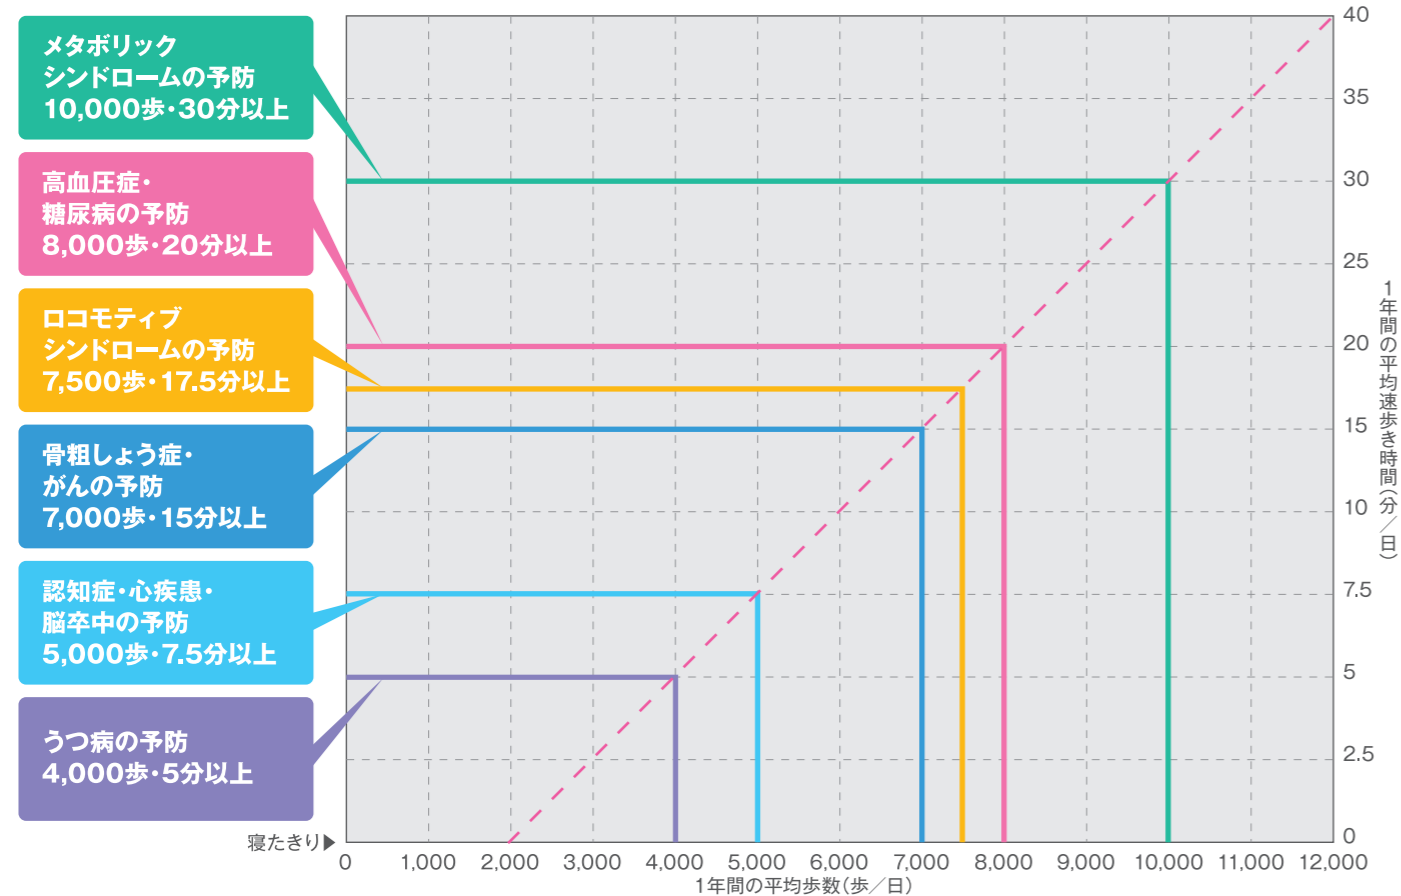

「1日8000歩・速歩き20分」で病気予防

東京都健康長寿医療センター研究所
医学博士 **青柳 幸利**

日本人がかかりやすい多くの病気を予防できるのは、1日当たりの平均歩数が8000歩で、その中に速歩き(中強度の活動)を20分以上行うことが効果的です。「1日8000歩・速歩き20分」で、認知症、糖尿病、うつ病、骨粗しょう症、高血圧症、脳卒中、心臓病、がんなどの予防が期待できます。「1日8000歩・速歩き20分」には、通勤など、日常生活で歩く歩数も含まれます。また、速歩きについても連続で行う必要はなく、1日の合計が20分であればよいです。

中之条研究のデータから得られた病気の予防ライン

速歩きは、大股で速く、そして力強く歩くを意識することがポイントです!